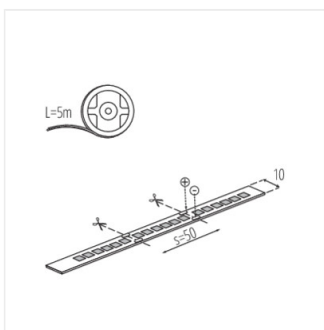

LED STRIP L120 CCT

LED pásik

L120 16W/M 12 IP00CCT

IP

L120 16W/M 12 IP00CCT **33317** 0,5m = 330 (WW/CW) 1m = max 1300 (WW+CW) 00 5000 G

Pásik Kanlux L120 CCT sú tri farby svetla v jednom pásiku. Teraz môžete zmeniť farbu svetla v závislosti na situácii a vašej nálade. Navyše Kanlux L120 CCT má veľmi vysoký index podania farieb CRI 90 a trojročnú záruku.

- 3-ročná záruka podľa podmienok vyhlásenia o záruke, ktoré je dostupné na webovej stránke

LED STRIP L120 CCT

LED pásik

L120 16W/M 12 IP00CCT

L120 16W/M 12 IP00CCT