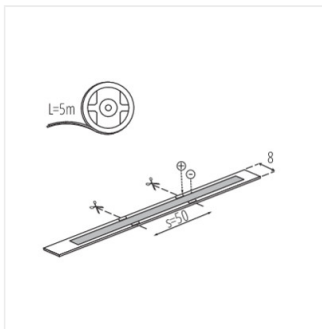

LCOB 9W/M 12IP00-WW

LCOB 9W/M 12IP00