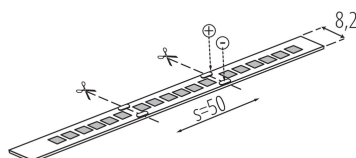

33316 L120 16W/M 24 IP65-CW

LED pásik

5905339333162

up to
120 lm
W

24V

Pásik Kanlux L120 to sú dve verzie krytia IP00 a IP65 - pre miesta, kde je pásik vystavený vlhkosti. Verzia IP65 sa významne nelíši v rozmeroch od verzie IP00 - je to dôležité pri montáži v hliníkových profiloch. Pásiky Kanlux L120 majú vysoký svetelný tok (120 lúmenov z wattu) a trojročnú záruku.

TYP SVETELNÉHO ZDROJA:

Použitá technológia osvetlenia: LED
Nesmerový alebo smerový: NDLS
Napájaný zo siete alebo nenapájaný zo siete: NMLS
Pripojený zdroj svetla (CLS): ne
Farebne laditeľný svetelný zdroj: ne
Svetelný zdroj s vysokým jasom: ne
Štít proti oslneniu: ne
Stmievateľný: len so špecifickými stmievačmi

PARAMETRE VÝROBKU:

Miesto používania: vo vnútri
Minimálna vzdialenosť od osvetľovaného objektu: 0,1m
Dĺžka [mm]: 5000
Obsah ortuti: ne
Menovité napätie [V]: 24 DC
Menovitý výkon [W]: 1m = 16
Trieda ochrany proti zásahu el. prúdom: III
Typ diódy: LED SMD
Svetelný tok [lm]: 1m = 1760
Farba svetla: studená biela
Menovitá životnosť lampy [h]: 30000
Počet cyklov zap./vyp.: ≥30000
Rozpätie teploty prostredia, na ktorú môže byť výrobok vystavený [°C]: 5÷25
Typ pripojenia: voľné konce káblov
Stupeň IP: 65
Možnosť rezania LED pásov na segmenty [cm]: 5

VŠEOBECNÉ PARAMETRE VÝROBKU:

Spotreba energie v zapnutom stave svetelného zdroja (kWh/1000h): 0,5m = 8
Trieda energetickej účinnosti: F
Užitočný svetelný tok svetelného zdroja svetla Φ_{use} [lm]: 0,5m = 880
Užitočný svetelný tok svetelného zdroja svetla Φ_{use} [lm]: v guli (360°)
Náhradná teplota chromatickosti [K]: 6000
Príkon v zapnutom stave P_{on} svetelného zdroja [W]: 0,5m