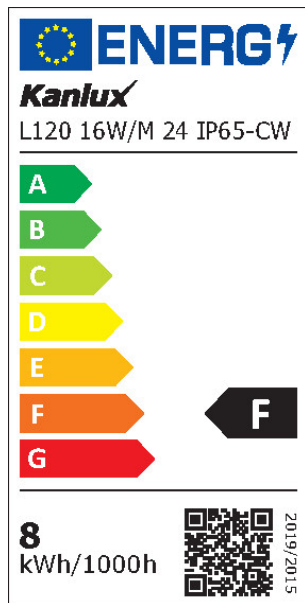

PARAMETRE VÝROBKU:

Miesto používania: vo vnútri
Minimálna vzdialenosť od osvetľovaného objektu: 0,1m
Dĺžka [mm]: 5000
Obsah ortuti: ne
Menovité napätie [V]: 24 DC
Menovitý výkon [W]: 1m = 16
Trieda ochrany proti zásahu el. prúdom: III
Typ diódy: LED SMD
Svetelný tok [lm]: 1m = 1760
Farba svetla: studená biela
Menovitá životnosť lampy [h]: 30000
Počet cyklov zap./vyp.: ≥30000
Rozpätie teploty prostredia, na ktorú môže byť výrobok vystavený [°C]: 5÷25
Typ pripojenia: voľné konce káblov
Stupeň IP: 65
Možnosť rezania LED pásov na segmenty [cm]: 5

VŠEOBECNÉ PARAMETRE VÝROBKU:

Spotreba energie v zapnutom stave svetelného zdroja (kWh/1000h): 0,5m = 8
Trieda energetickej účinnosti: F
Užitočný svetelný tok svetelného zdroja svetla Φ_{use} [lm]: 0,5m = 880
Užitočný svetelný tok svetelného zdroja svetla Φ_{use} [lm]: v guli (360°)
Náhradná teplota chromatickosti [K]: 6000
Príkon v zapnutom stave P_{on} svetelného zdroja [W]: 0,5m

33316 L120 16W/M 24 IP65-CW

LED pásik

= 8

Výška [mm]: 5000

Šírka [mm]: 8.2

Hĺbka [mm]: 3

Index podania farieb: 80

Súradnice chromatickosti (x): 0.315

Súradnice chromatickosti (y): 0.340

Tvrdenie o rovnocennom výkone [W]: 0,5m = 64

PARAMETRE SVETELNÝCH ZDROJOV LED A OLED:

Hodnota indexu podania farieb R9: 21

Činiteľ funkčnej spoľahlivosti: ≥ 0.9

Činiteľ starnutia svetelného zdroja: 0.96