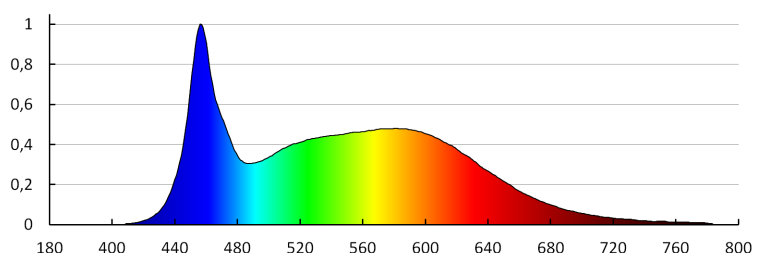

DODATOČNÉ INFORMÁCIE:

- 3-ročná záruka podľa podmienok vyhlásenia o záruke, ktoré je dostupné na webovej stránke